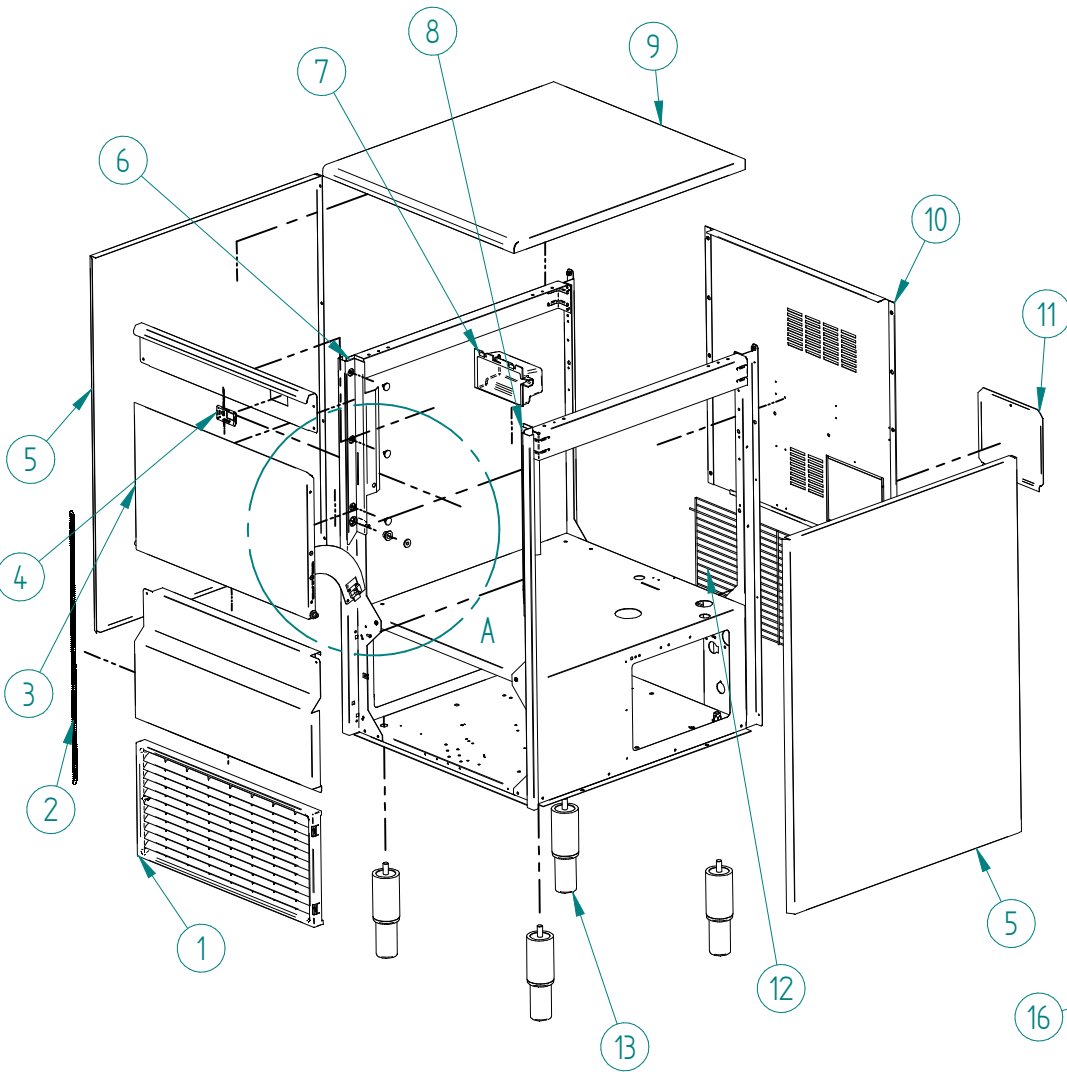

SPIKA NG R290 UL

DESPIECE / REPUESTOS
EXPLODED VIEW / SPARE PARTS
EXPLOSIONSZEICHNUNG / ERSATZTEILE
VUE ÉCLATÉE / PIÈCES DÉTACHÉES
ESPLOSO / RICAMBI

ITEM	DESCRIPTION	SPIKA NG R290			
		130	160	230	360
1	COMPRESSOR	31450	31451	31452	31454
	COMPRESSOR ELECTRIC KIT	31450EK	31451EK	31452EK	31454EK
2	PLASTIC CLIP 1/4"		3533		
3	FILTER DRIER		7896		
4	FAN BLADE		4887		
5	FAN MOTOR		4890		
6	AIR CONDENSER	486		487	32251
7	PRESSURE SWITCH COLLECTOR		31444		
8	FAN CONTROL PRESSURE SWITCH		31160E		
9	HIGH PRESSURE SWITCH		31660E		
10	HOT GAS VALVE - COIL		5414		
11	HOT GAS VALVE - BODY	1468			1473

ITEM	DESCRIPTION	SPIKA NG R290			
		130	160	230	360
1	ELECTRIC BOX SUPPORT		31823A		
2	WIRE HOLE		31746		
3	ELECTRONIC BOARD		30595D		
4	CLEANING SWITCH		31719		
5	ELECTRIC BOX COVER		31571A		
6	MAIN SWITCH		32416		
7	BLUE LED		32415		
8	TEMPERATURE PROBE		32644		
9	CURTAIN SENSOR		6521A		
10	ELECTRONIC BOARD CLIP		31544		

ITEM	DESCRIPTION	SPIKA NG R290			
		130	160	230	360
1	FRONT LOUVER	4186			4188
2	DOOR SPRING	702			
3	DOOR ASSEMBLY	5791	6295	6296	
4	MAIN SWITCH SUPPORT	32441			
5A	RIGHT PANEL	489UA		6285	6287
5B	LEFT PANEL			6286	6288
6	LEFT DOOR GUARD	83			
7	MAIN SWITCH BOX	31665			
8	RIGHT DOOR GUARD	82			
9	TOP PANEL	4170A	6283A	6284A	
10	REAR COVER	4172A	6300	6301	
11	COVER PUMP	6306			
12	REAR GRILL	4088	6209	2192	
13	LEG	6434			
14	DOOR AXE BEARING	1001			
15	DOOR AXE BUSHING	155			
16	CLIP	113			
17	DOOR BUMPER	156			
18	DOOR SCREW	392			