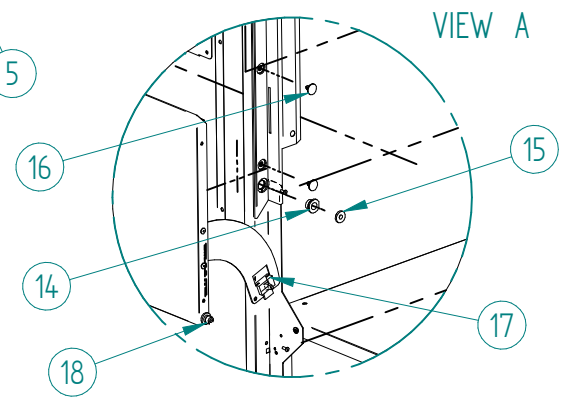

SPIKA NG R290 UL

DESPIECE / REPUESTOS
EXPLODED VIEW / SPARE PARTS
EXPLOSIONSZEICHNUNG / ERSATZTEILE
VUE ÉCLATÉE / PIÈCES DÉTACHÉES
ESPLOSO / RICAMBI

ITEM	DESCRIPTION	SPIKA NG R290			
		130	160	230	360
1	COMPRESSOR	31450	31451	31452	31454
	COMPRESSOR ELECTRIC KIT	31450EK	31451EK	31452EK	31454EK
2	PLASTIC CLIP 1/4"		3533		
3	FILTER DRIER		7896		
4	FAN BLADE		4887		
5	FAN MOTOR		4890		
6	AIR CONDENSER	486		487	32251
7	PRESSURE SWITCH COLLECTOR		31444		
8	FAN CONTROL PRESSURE SWITCH		31160E		
9	HIGH PRESSURE SWITCH		31660E		
10	HOT GAS VALVE - COIL		5414		
11	HOT GAS VALVE - BODY	1468			1473

ITEM	DESCRIPTION	SPIKA NG R290			
		130	160	230	360
1	ELECTRIC BOX SUPPORT		31823A		
2	WIRE HOLE		31746		
3	ELECTRONIC BOARD		30595D		
4	CLEANING SWITCH		31719		
5	ELECTRIC BOX COVER		31571A		
6	MAIN SWITCH		32416		
7	BLUE LED		32415		
8	TEMPERATURE PROBE		32644		
9	CURTAIN SENSOR		6521A		
10	ELECTRONIC BOARD CLIP		31544		

ITEM	DESCRIPTION	SPIKA NG R290			
		130	160	230	360
1	FRONT LOUVER	4186			4188
2	DOOR SPRING	702			
3	DOOR ASSEMBLY	5791	6295	6296	
4	MAIN SWITCH SUPPORT	32441			
5A	RIGHT PANEL	489UA		6285	6287
5B	LEFT PANEL			6286	6288
6	LEFT DOOR GUARD	83			
7	MAIN SWITCH BOX	31665			
8	RIGHT DOOR GUARD	82			
9	TOP PANEL	4170A	6283A	6284A	
10	REAR COVER	4172A	6300	6301	
11	COVER PUMP	6306			
12	REAR GRILL	4088	6209	2192	
13	LEG	6434			
14	DOOR AXE BEARING	1001			
15	DOOR AXE BUSHING	155			
16	CLIP	113			
17	DOOR BUMPER	156			
18	DOOR SCREW	392			