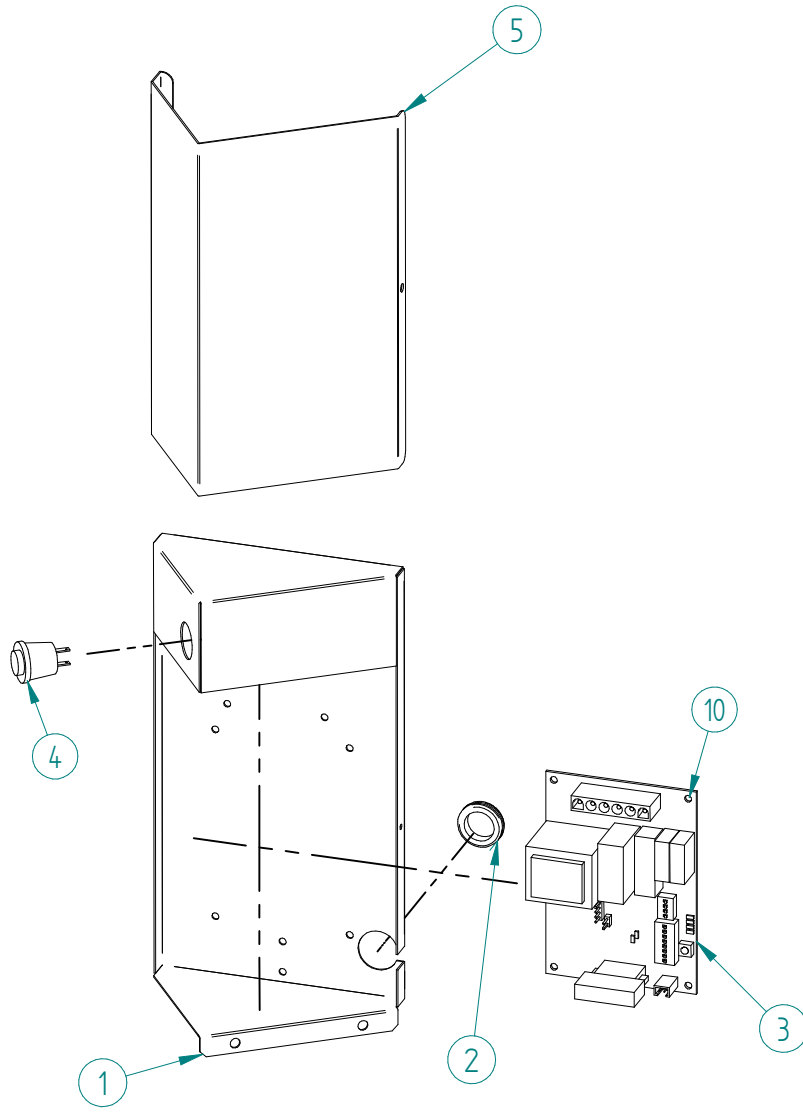

SPIKA NG R290 UL

DESPIECE / REPUESTOS
EXPLODED VIEW / SPARE PARTS
EXPLOSIONSZEICHNUNG / ERSATZTEILE
VUE ÉCLATÉE / PIÈCES DÉTACHÉES
ESPLOSO / RICAMBI

ITEM	DESCRIPTION	SPIKA NG R290			
		130	160	230	360
1	COMPRESSOR	31450	31451	31452	31454
	COMPRESSOR ELECTRIC KIT	31450EK	31451EK	31452EK	31454EK
2	PLASTIC CLIP 1/4"		3533		
3	FILTER DRIER		7896		
4	FAN BLADE		4887		
5	FAN MOTOR		4890		
6	AIR CONDENSER	486		487	32251
7	PRESSURE SWITCH COLLECTOR		31444		
8	FAN CONTROL PRESSURE SWITCH		31160E		
9	HIGH PRESSURE SWITCH		31660E		
10	HOT GAS VALVE - COIL		5414		
11	HOT GAS VALVE - BODY	1468			1473

ITEM	DESCRIPTION	SPIKA NG R290			
		130	160	230	360
1	ELECTRIC BOX SUPPORT		31823A		
2	WIRE HOLE		31746		
3	ELECTRONIC BOARD		30595D		
4	CLEANING SWITCH		31719		
5	ELECTRIC BOX COVER		31571A		
6	MAIN SWITCH		32416		
7	BLUE LED		32415		
8	TEMPERATURE PROBE		32644		
9	CURTAIN SENSOR		6521A		
10	ELECTRONIC BOARD CLIP		31544		

ITEM	DESCRIPTION	SPIKA NG R290			
		130	160	230	360
1	FRONT LOUVER	4186			4188
2	DOOR SPRING	702			
3	DOOR ASSEMBLY	5791	6295	6296	
4	MAIN SWITCH SUPPORT	32441			
5A	RIGHT PANEL	489UA		6285	6287
5B	LEFT PANEL			6286	6288
6	LEFT DOOR GUARD	83			
7	MAIN SWITCH BOX	31665			
8	RIGHT DOOR GUARD	82			
9	TOP PANEL	4170A	6283A	6284A	
10	REAR COVER	4172A	6300	6301	
11	COVER PUMP	6306			
12	REAR GRILL	4088	6209	2192	
13	LEG	6434			
14	DOOR AXE BEARING	1001			
15	DOOR AXE BUSHING	155			
16	CLIP	113			
17	DOOR BUMPER	156			
18	DOOR SCREW	392			