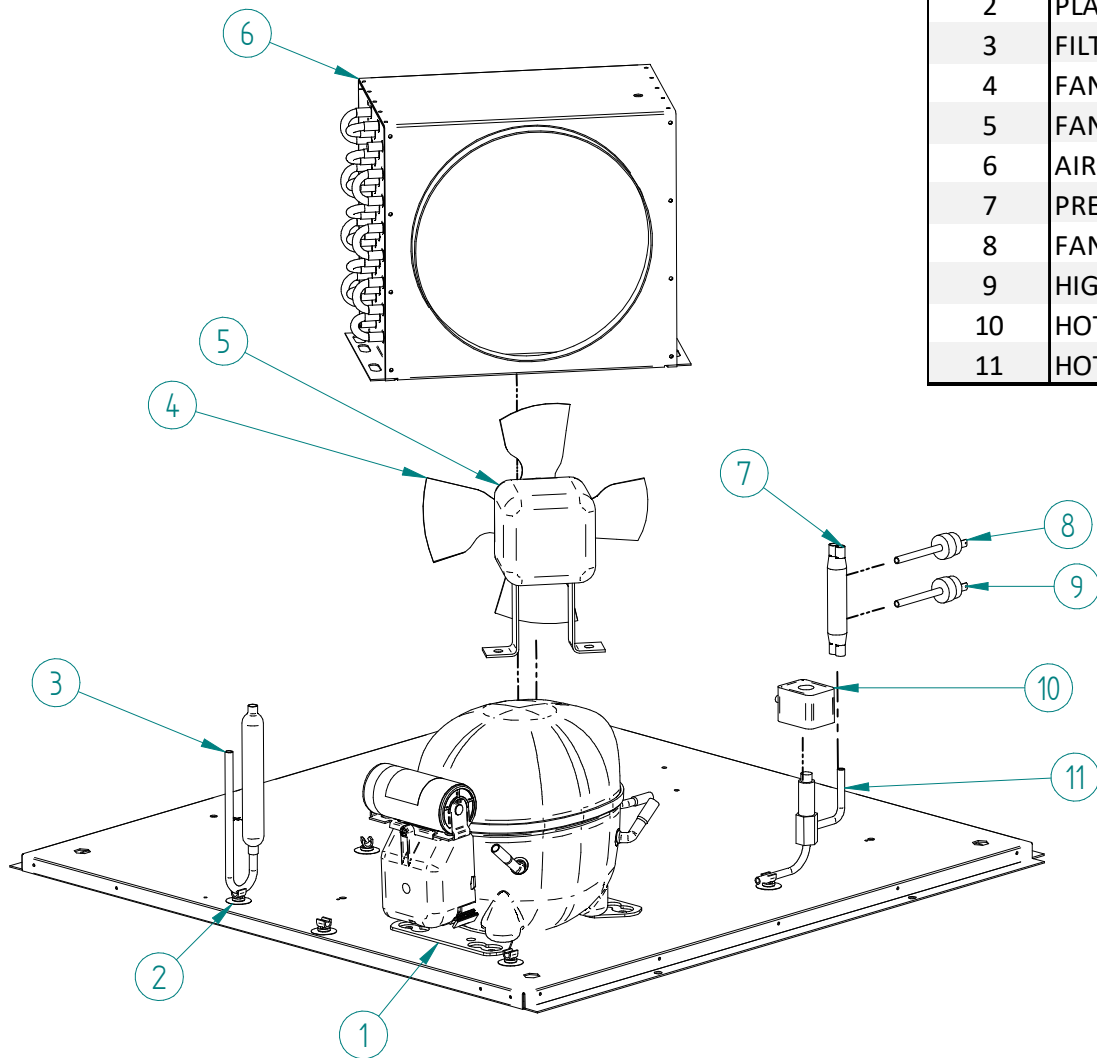

SPIKA NG R290 UL

DESPIECE / REPUESTOS
EXPLODED VIEW / SPARE PARTS
EXPLOSIONSZEICHNUNG / ERSATZTEILE
VUE ÉCLATÉE / PIÈCES DÉTACHÉES
ESPLOSO / RICAMBI

ITEM	DESCRIPTION	SPIKA NG R290			
		130	160	230	360
1	COMPRESSOR	31450	31451	31452	31454
	COMPRESSOR ELECTRIC KIT	31450EK	31451EK	31452EK	31454EK
2	PLASTIC CLIP 1/4"		3533		
3	FILTER DRIER		7896		
4	FAN BLADE		4887		
5	FAN MOTOR		4890		
6	AIR CONDENSER	486		487	32251
7	PRESSURE SWITCH COLLECTOR		31444		
8	FAN CONTROL PRESSURE SWITCH		31160E		
9	HIGH PRESSURE SWITCH		31660E		
10	HOT GAS VALVE - COIL		5414		
11	HOT GAS VALVE - BODY	1468			1473

ITEM	DESCRIPTION	SPIKA NG R290			
		130	160	230	360
1	ELECTRIC BOX SUPPORT		31823A		
2	WIRE HOLE		31746		
3	ELECTRONIC BOARD		30595D		
4	CLEANING SWITCH		31719		
5	ELECTRIC BOX COVER		31571A		
6	MAIN SWITCH		32416		
7	BLUE LED		32415		
8	TEMPERATURE PROBE		32644		
9	CURTAIN SENSOR		6521A		
10	ELECTRONIC BOARD CLIP		31544		

ITEM	DESCRIPTION	SPIKA NG R290			
		130	160	230	360
1	FRONT LOUVER	4186			4188
2	DOOR SPRING	702			
3	DOOR ASSEMBLY	5791	6295	6296	
4	MAIN SWITCH SUPPORT	32441			
5A	RIGHT PANEL	489UA		6285	6287
5B	LEFT PANEL			6286	6288
6	LEFT DOOR GUARD	83			
7	MAIN SWITCH BOX	31665			
8	RIGHT DOOR GUARD	82			
9	TOP PANEL	4170A	6283A	6284A	
10	REAR COVER	4172A	6300	6301	
11	COVER PUMP	6306			
12	REAR GRILL	4088	6209	2192	
13	LEG	6434			
14	DOOR AXE BEARING	1001			
15	DOOR AXE BUSHING	155			
16	CLIP	113			
17	DOOR BUMPER	156			
18	DOOR SCREW	392			