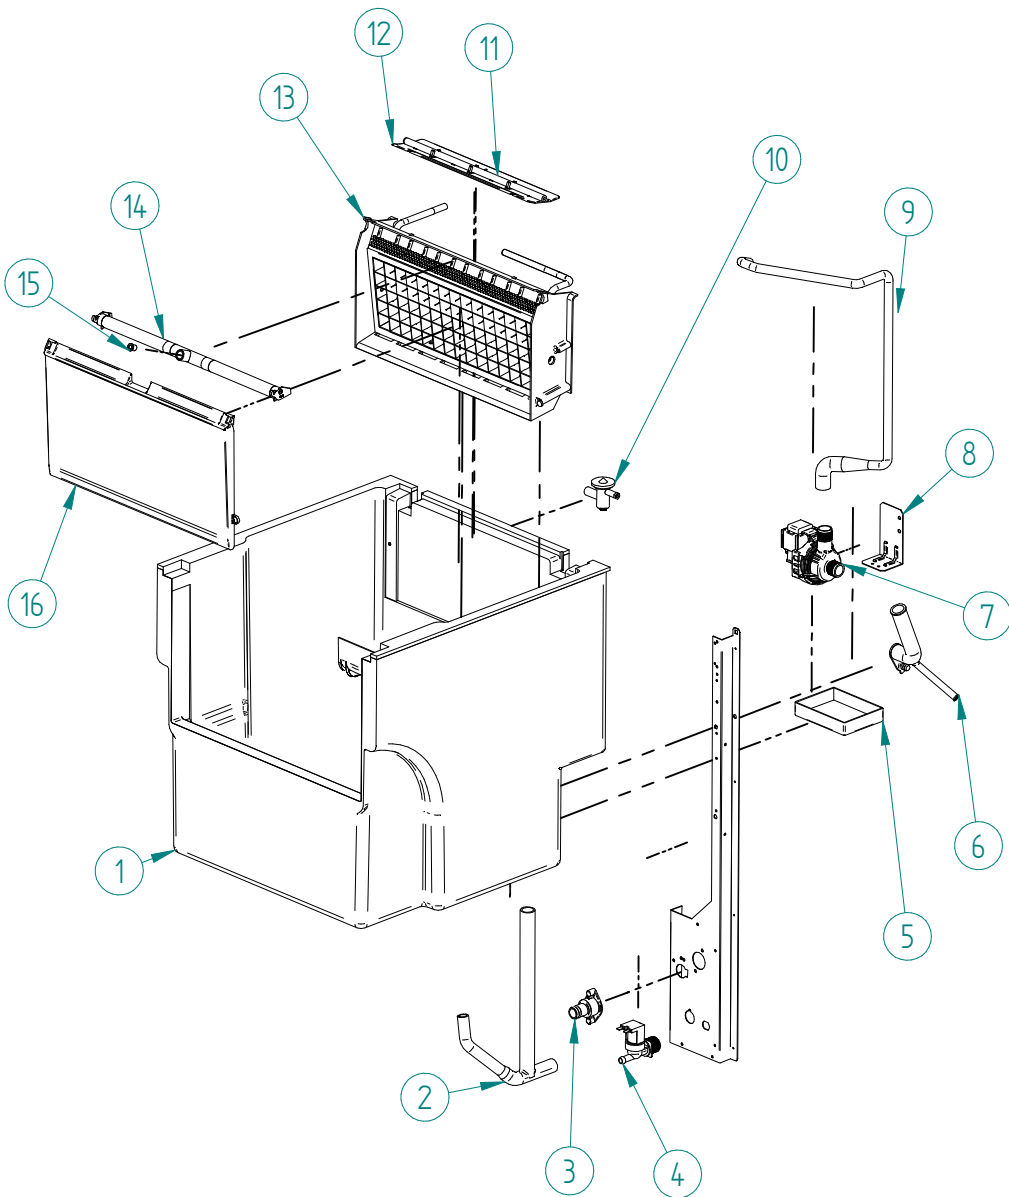

SPIKA NG R290 UL

DESPIECE / REPUESTOS
EXPLODED VIEW / SPARE PARTS
EXPLOSIONSZEICHNUNG / ERSATZTEILE
VUE ÉCLATÉE / PIÈCES DÉTACHÉES
ESPLOSO / RICAMBI

ITEM	DESCRIPTION	SPIKA NG R290			
		130	160	230	360
1	COMPRESSOR	31450	31451	31452	31454
	COMPRESSOR ELECTRIC KIT	31450EK	31451EK	31452EK	31454EK
2	PLASTIC CLIP 1/4"		3533		
3	FILTER DRIER		7896		
4	FAN BLADE		4887		
5	FAN MOTOR		4890		
6	AIR CONDENSER	486		487	32251
7	PRESSURE SWITCH COLLECTOR		31444		
8	FAN CONTROL PRESSURE SWITCH		31160E		
9	HIGH PRESSURE SWITCH		31660E		
10	HOT GAS VALVE - COIL		5414		
11	HOT GAS VALVE - BODY	1468			1473

ITEM	DESCRIPTION	SPIKA NG R290			
		130	160	230	360
1	ELECTRIC BOX SUPPORT		31823A		
2	WIRE HOLE		31746		
3	ELECTRONIC BOARD		30595D		
4	CLEANING SWITCH		31719		
5	ELECTRIC BOX COVER		31571A		
6	MAIN SWITCH		32416		
7	BLUE LED		32415		
8	TEMPERATURE PROBE		32644		
9	CURTAIN SENSOR		6521A		
10	ELECTRONIC BOARD CLIP		31544		

ITEM	DESCRIPTION	SPIKA NG R290			
		130	160	230	360
1	FRONT LOUVER	4186			4188
2	DOOR SPRING	702			
3	DOOR ASSEMBLY	5791	6295	6296	
4	MAIN SWITCH SUPPORT	32441			
5A	RIGHT PANEL	489UA		6285	6287
5B	LEFT PANEL			6286	6288
6	LEFT DOOR GUARD	83			
7	MAIN SWITCH BOX	31665			
8	RIGHT DOOR GUARD	82			
9	TOP PANEL	4170A	6283A	6284A	
10	REAR COVER	4172A	6300	6301	
11	COVER PUMP	6306			
12	REAR GRILL	4088	6209	2192	
13	LEG	6434			
14	DOOR AXE BEARING	1001			
15	DOOR AXE BUSHING	155			
16	CLIP	113			
17	DOOR BUMPER	156			
18	DOOR SCREW	392			