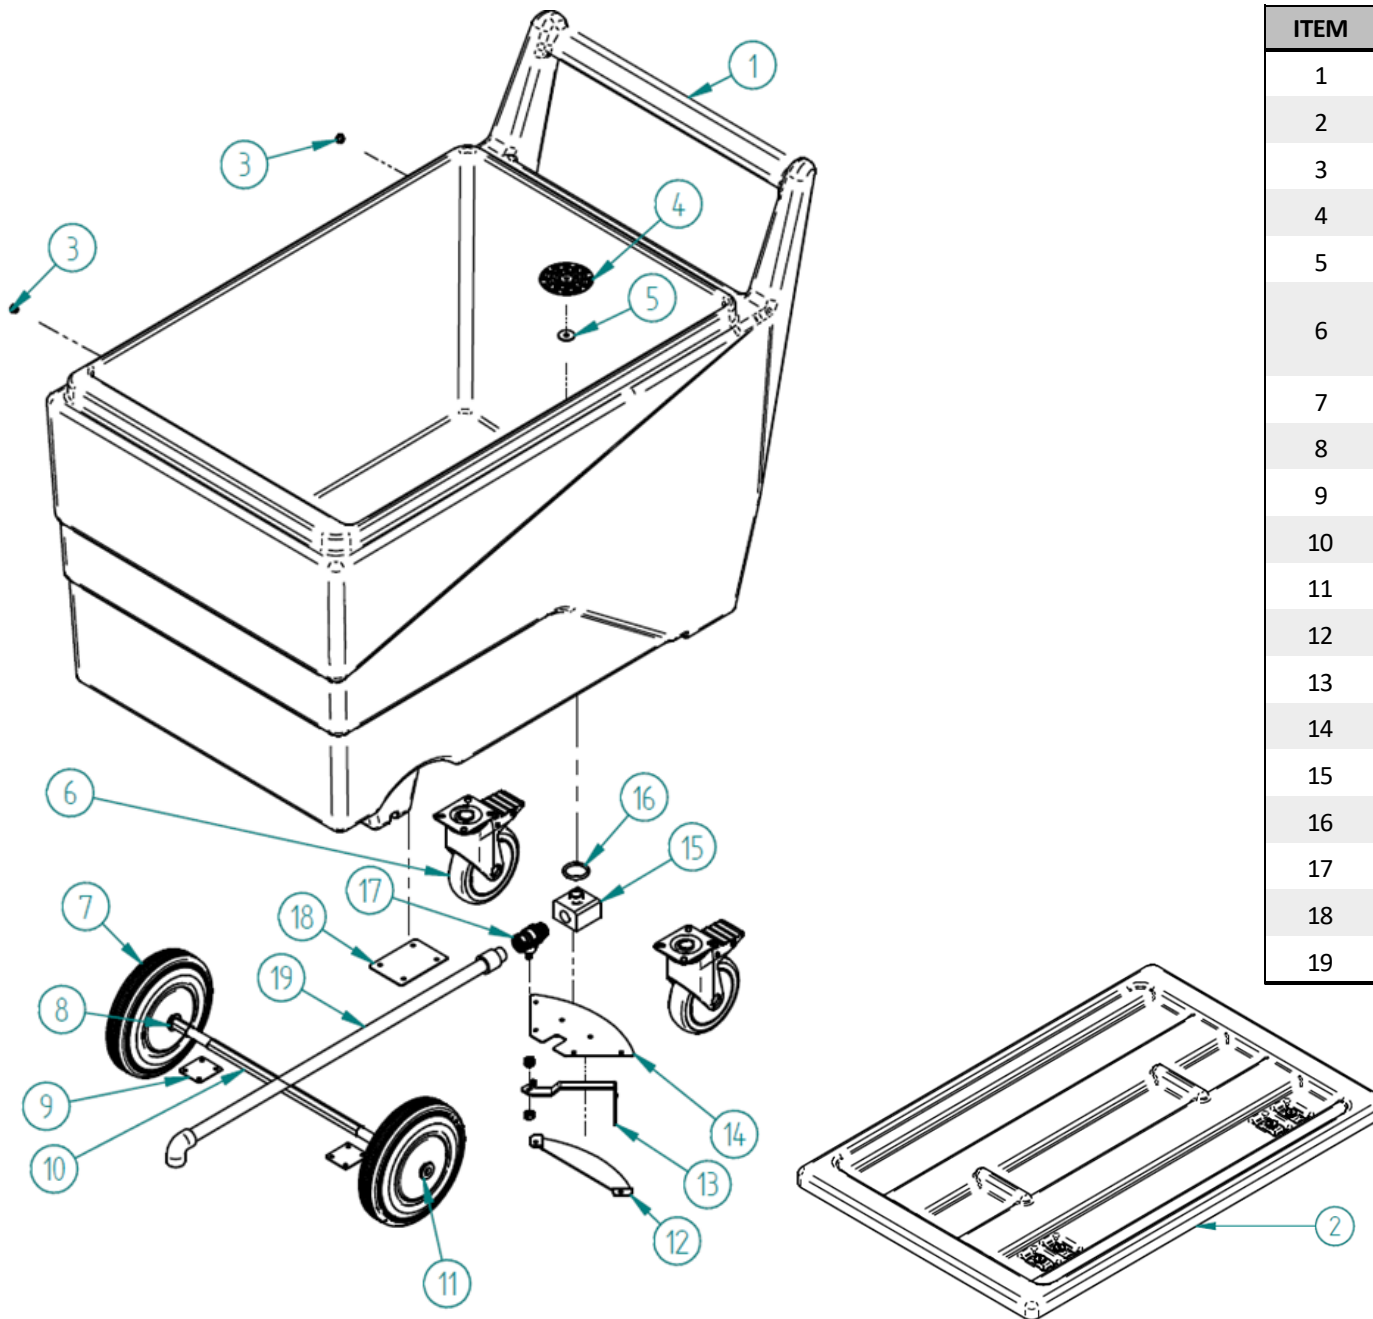

ITV
ICE makers

DESPIECE / REPUESTOS
EXPLODED VIEW / SPARE PARTS
EXPLOSIONSZEICHNUNG / ERSATZTEILE
VUE ÉCLATÉE / PIÈCES DÉTACHÉES
ESPLOSO / RICAMBI

ITEM	DESCRIPTION	SCS 150
1	OVAL PULL HANDLE	8853
2	RIGHT PULLER HANDLE	30134
3	LEFT PULLER HANDLE	30135
4	TRAIL STOP	8858
5	ICE PULL HANDLE	8874
6	LEFT GUILLOTINE GUIDE BRACKET	8854
7	RIGHT GUILLOTINE GUIDE BRACKET	8857
8	DEFLECTOR BRACKET	8766
9	ICE EXTIT CLOSING TRAY	8764
10	LOWER DRAIN TRAY SET	33415
11	ICE EXIT SPAT	8765
12	GUILLOTINE GUIDE BRACKET	8852
13	DOOR BUSHING	1001
14	BIN HINGE AXLE	6735
15	SCREW DIN 965 M-6X12 INOX	6753
16	BIN COVER REINFORCEMENT	31195
17	FIXED COVER SIDE	
		IQ / NIQ 31320
		MS 31433
		MS22 31189
18	UNFIXED COVER SIDE	
		IQ / NIQ 31190
		MS 31190
		MS22 31190
19	BODY BIN	31153
20	CART	30660
21	BIN METALLIC STRUCTURE	31163
22	ADJUSTABLE LEG INOX 40X40	30138
23	BIN SHOVEL	30148
24	SHOVEL SUPPORT KIT	31213
25	UPPER DRAIN TRAY SET	33414

ITEM	DESCRIPCION	CODIGO
1	CARRO AISLADO	8926
2	TAPA CARRO	31217
3	TORNILLO FIJACION TAPA COLGADA	8843
4	REJILLA DESAGÜE CARRO	8838
5	DEFLECTOR GOTAS	1582
6	RUEDA TRASERA CON SOPORTE	8862A
	RUEDA TRASERA CON SOPORTE antes n/s 18267761	8862
7	RUEDA DELANTERA GOMA DIAM 200	8861
8	ARANDELA INT. RUEDA DELANTERA	8836
9	CHAPA ANCLAJE RUEDA DELANTERA	8736
10	EJE RUEDA DELANTERA	8863
11	ARANDELA EXT. RUEDA DELANTERA	8837
12	PUENTE REFUERZO	8842
13	MANDO LLAVE ESFERA DESAGÜE	8839
14	CHAPA ANCLAJE VALVULA	8841
15	BLOQUE CONEXIÓN DESAGÜE	8840
16	TORICA 32X4	8869
17	LLAVE ESFERA 1/2" M-H	8868
18	CHAPA ANCLAJE TUBO DESGÜE	8737
19	TUBO DESAGÜE CARRO	31216