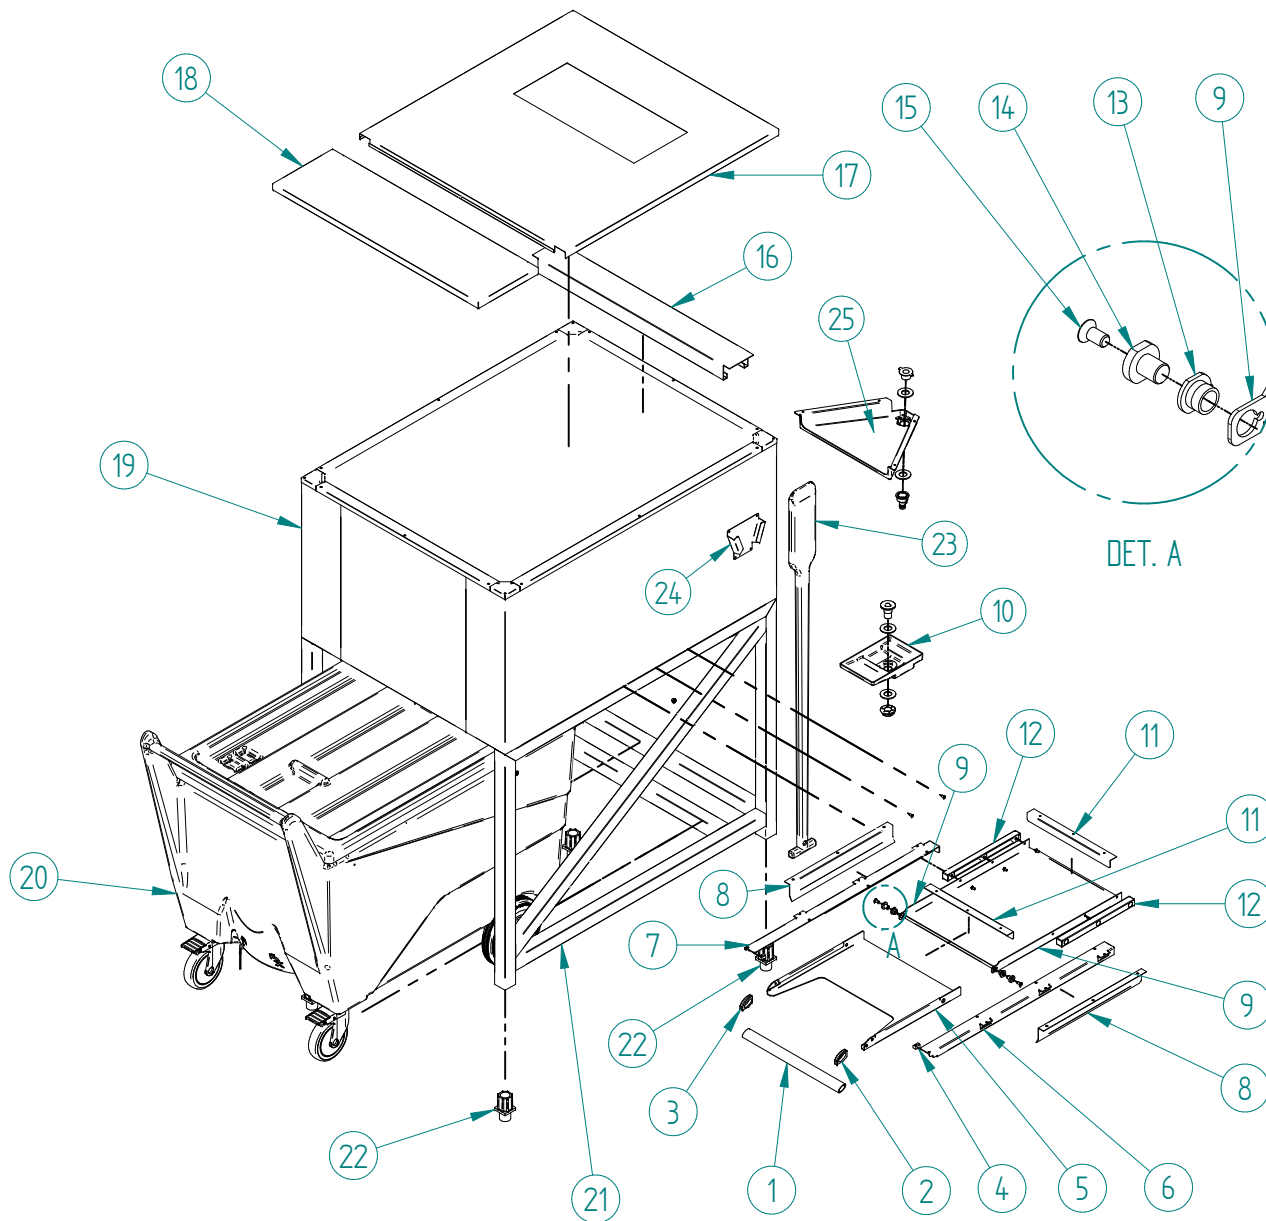

ITV
ICE makers

DESPIECE / REPUESTOS
EXPLODED VIEW / SPARE PARTS
EXPLOSIONSZEICHNUNG / ERSATZTEILE
VUE ÉCLATÉE / PIÈCES DÉTACHÉES
ESPLOSO / RICAMBI

ITEM	DESCRIPTION	SCS 150
1	OVAL PULL HANDLE	8853
2	RIGHT PULLER HANDLE	30134
3	LEFT PULLER HANDLE	30135
4	TRAIL STOP	8858
5	ICE PULL HANDLE	8874
6	LEFT GUILLOTINE GUIDE BRACKET	8854
7	RIGHT GUILLOTINE GUIDE BRACKET	8857
8	DEFLECTOR BRACKET	8766
9	ICE EXTIT CLOSING TRAY	8764
10	LOWER DRAIN TRAY SET	33415
11	ICE EXIT SPAT	8765
12	GUILLOTINE GUIDE BRACKET	8852
13	DOOR BUSHING	1001
14	BIN HINGE AXLE	6735
15	SCREW DIN 965 M-6X12 INOX	6753
16	BIN COVER REINFORCEMENT	31195
17	FIXED COVER SIDE	
		IQ / NIQ 31320
		MS 31433
		MS22 31189
18	UNFIXED COVER SIDE	
		IQ / NIQ 31190
		MS 31190
		MS22 31190
19	BODY BIN	31153
20	CART	30660
21	BIN METALLIC STRUCTURE	31163
22	ADJUSTABLE LEG INOX 40X40	30138
23	BIN SHOVEL	30148
24	SHOVEL SUPPORT KIT	31213
25	UPPER DRAIN TRAY SET	33414

ITEM	DESCRIPCION	CODIGO
1	CARRO AISLADO	8926
2	TAPA CARRO	31217
3	TORNILLO FIJACION TAPA COLGADA	8843
4	REJILLA DESAGÜE CARRO	8838
5	DEFLECTOR GOTAS	1582
6	RUEDA TRASERA CON SOPORTE	8862A
	RUEDA TRASERA CON SOPORTE antes n/s 18267761	8862
7	RUEDA DELANTERA GOMA DIAM 200	8861
8	ARANDELA INT. RUEDA DELANTERA	8836
9	CHAPA ANCLAJE RUEDA DELANTERA	8736
10	EJE RUEDA DELANTERA	8863
11	ARANDELA EXT. RUEDA DELANTERA	8837
12	PUENTE REFUERZO	8842
13	MANDO LLAVE ESFERA DESAGÜE	8839
14	CHAPA ANCLAJE VALVULA	8841
15	BLOQUE CONEXIÓN DESAGÜE	8840
16	TORICA 32X4	8869
17	LLAVE ESFERA 1/2" M-H	8868
18	CHAPA ANCLAJE TUBO DESGÜE	8737
19	TUBO DESAGÜE CARRO	31216