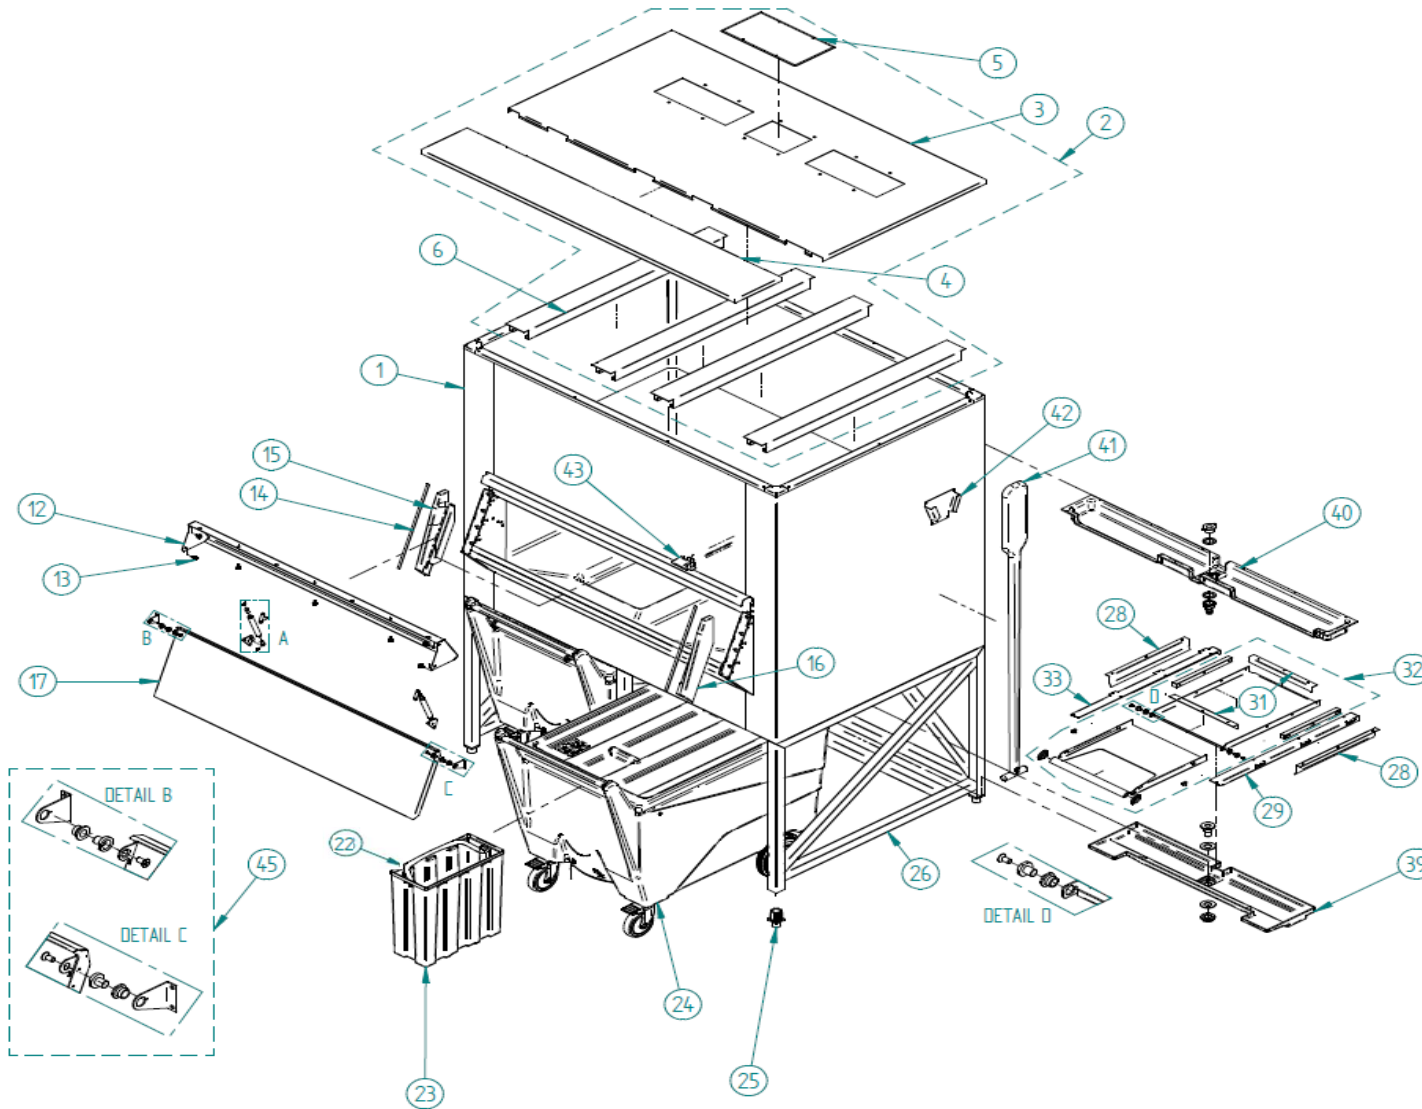

## SCD BIN WITH CART

---

**ITV**  
ICE makers

DESPIECE / REPUESTOS  
EXPLODED VIEW / SPARE PARTS  
EXPLOSIONSZEICHNUNG / ERSATZTEILE  
VUE ÉCLATÉE / PIÈCES DÉTACHÉES  
ESPLOSO / RICAMBI

		DESCRIPTION	
<b>BIN</b>			
1	SCD 900	31233	
	SCD 1400	31232	
	SCD 1800	31231	
<b>COVER BIN KIT</b>			
2	SCD 900 IQ	31222	
	SCD 1400-1800 IQ	31221	
	SCD 900 MS	31224	
	SCD 1400-1800 MS	31223	
<b>FIXED COVER SIDE</b>			
3	IQ	30296	
	MS	8753	
<b>UNFIXED COVER SIDE</b>			
4	IQ	30297	
	MS	30443	
<b>ICE CHUTE COVER</b>			
5		30456	
	<b>BIN COVER REINFORCEMENT</b>		
6	SCD 900	8999	
	SCD 1400-1800	30185	
<b>12 ICE DEFLECTOR</b> 8752			
<b>13 SCREW M-5 INOX x7</b> 6796			
<b>14 STRAIGHT CONTOUR 10X2</b> 6815			
<b>15 LEFT SIDE EXIT FINISH</b> 8865			
<b>16 RIGTH SIDE EXIT FINISH</b> 8864			
<b>17 BIN DOOR</b> 31088			
<b>22 BASKET HANDLE</b> 8860			
<b>23 CART-MOUNTED BASKET</b> 8859			
<b>24 CART</b> 8927			
<b>25 ADJUSTABLE LEG INOX 40X40</b> 30138			
<b>26 BIN METALLIC STRUCTURE</b> 8849			
<b>28 DEFLECTOR BRACKET</b> 8766			
<b>29 LEFT GUILLOTINE GUIDE BRACKET</b> 8854			
<b>31 ICE EXIT SPAT</b> 8765			
<b>32 GUILLOTINE KIT</b> 31215			
<b>33 RIGHT GUILLOTINE GUIDE BRACKET</b> 8857			
<b>39 LOWER DRAIN TRAY SET</b> 31212			
<b>40 UPPER DRAIN TRAY SET</b> 31211			
<b>41 BIN SHIVEL</b> 30148			
<b>42 SHOVEL SUPPORT KIT</b> 31213			
<b>43 DOOR GRAB</b> 30377			
<b>45 DOOR AXLE KIT</b> 31707			
<b>* GUILLOTINE AXLE KIT (DETAIL D)</b> 31337			