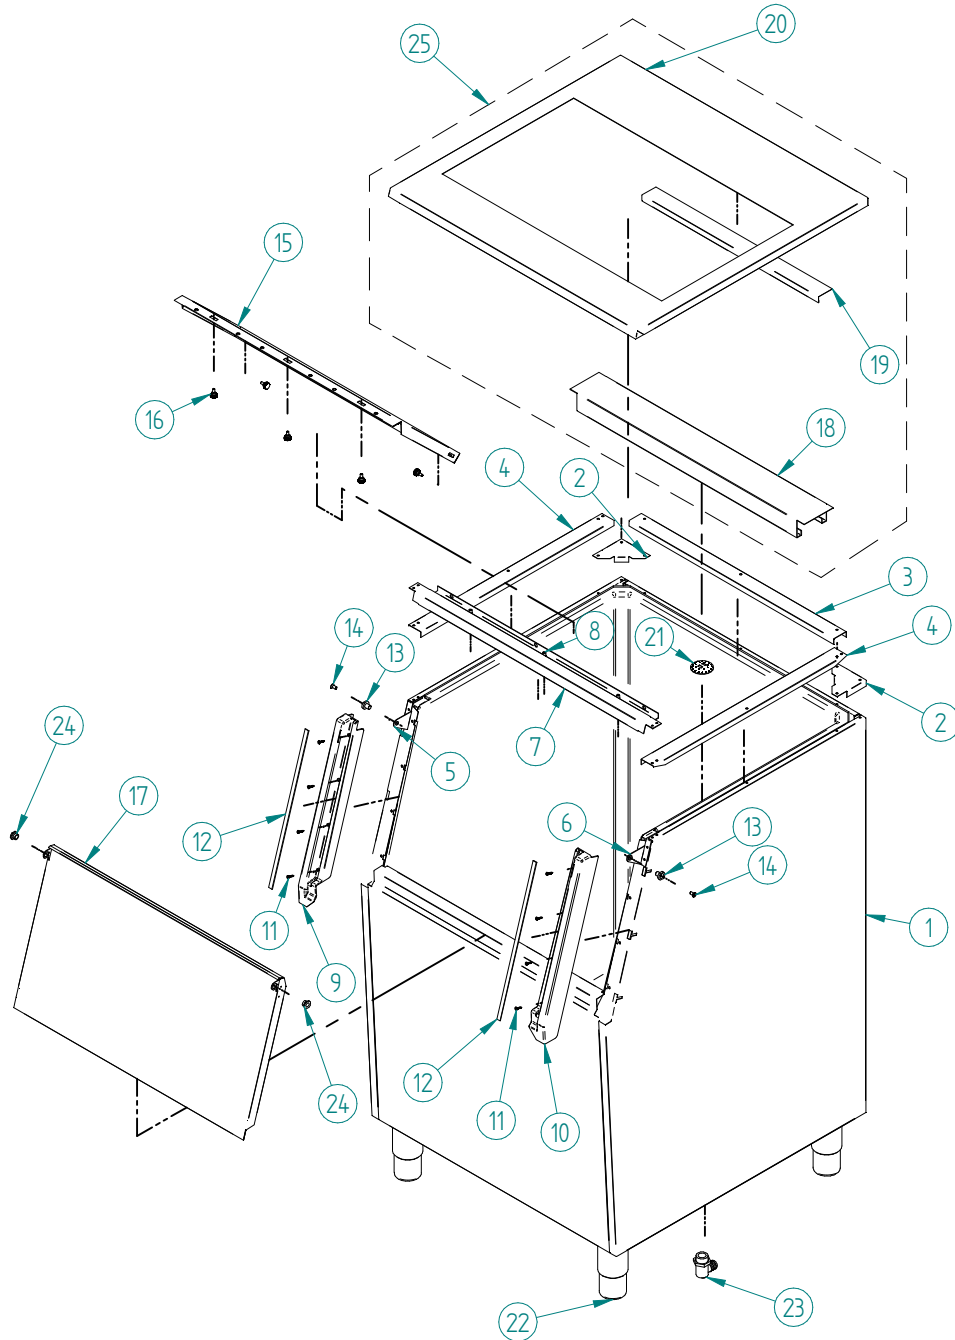

BIN S300-S400-S500-S750-S900-S1050

ITV
ICE makers

DESPIECE / REPUESTOS
EXPLODED VIEW / SPARE PARTS
EXPLOSIONSZEICHNUNG / ERSATZTEILE
VUE ÉCLATÉE / PIÈCES DÉTACHÉES
ESPLOSO / RICAMBI

BIN EXPLODED VIEW

BIN S300-S400-S500-S750-S900-S1050