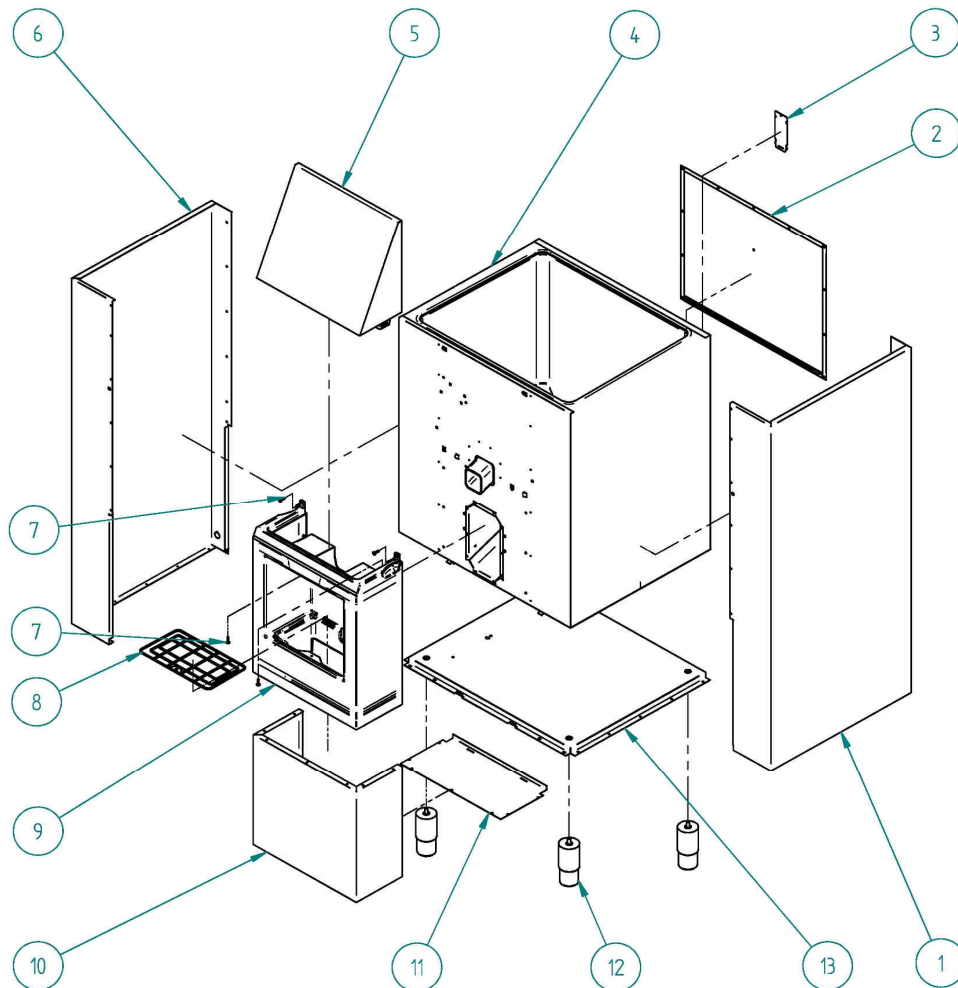

## DHD DISPENSER

---

**ITV**  
ICE makers

DESPIECE / REPUESTOS  
EXPLODED VIEW / SPARE PARTS  
EXPLOSIONSZEICHNUNG / ERSATZTEILE  
VUE ÉCLATÉÉ / PIÈCES DÉTACHÉES  
ESPLOSO / RICAMBI

## DHD DISPENSER

DESCRIPCION		
1	LATERAL DERECHO	6891
2	PANEL TRASERO	6890
3	TAPA ACOMETIDA	6323
4	CUBA AISLADA	6869
5	FRENTE SUPERIOR	7755
6	LATERAL IZQUIERDO	6892
7	TORNILLO M5x20	7711
8	BASE REJILLA	6875
9	FRENTE	6802
10	FRENTE INFERIOR	6893
11	BASE INFERIOR	6903
12	PATA INOX	6749
13	BANCADA	7733

## PARTES DISPENSADOR