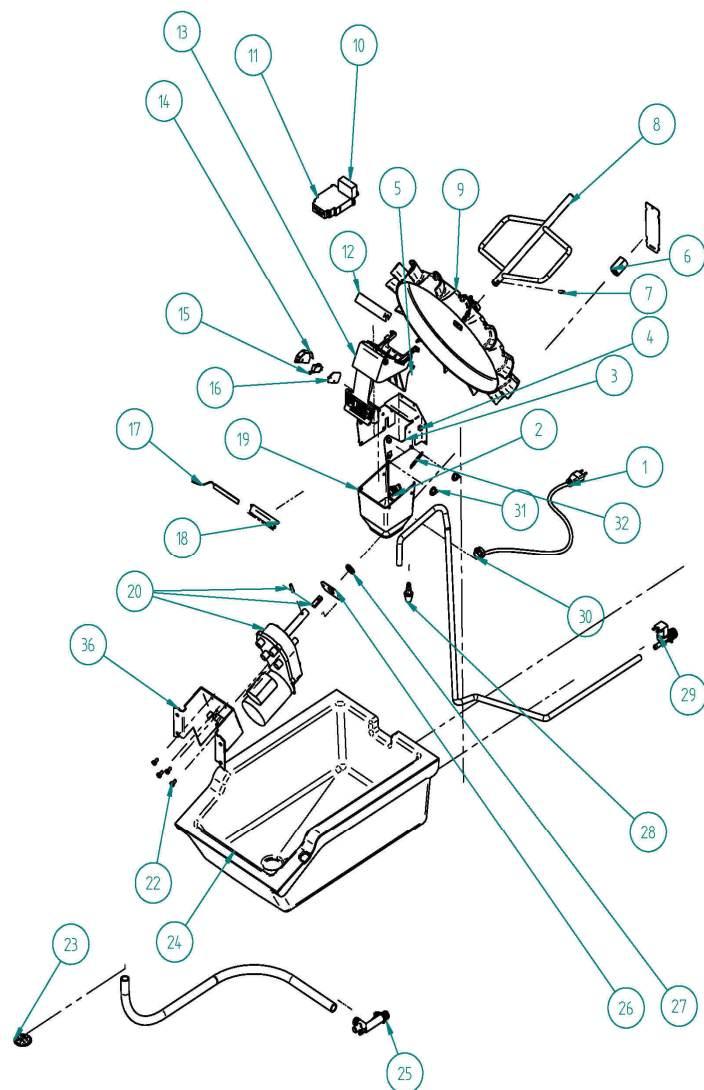

## DHD DISPENSER

DESCRIPCION		
1	LATERAL DERECHO	6891
2	PANEL TRASERO	6890
3	TAPA ACOMETIDA	6323
4	CUBA AISLADA	6869
5	FRENTE SUPERIOR	7755
6	LATERAL IZQUIERDO	6892
7	TORNILLO M5x20	7711
8	BASE REJILLA	6875
9	FRENTE	6802
10	FRENTE INFERIOR	6893
11	BASE INFERIOR	6903
12	PATA INOX	6749
13	BANCADA	7733

## PARTES DISPENSADOR

## DHD DISPENSER

	DESCRIPCION	
1	ALARGADERA	408
2	PULSADOR AGUA	6148
3	SOPORTE MECANISMOS	6870
4	CASQUILLO	171
5	TAPA CAIDA HIELO	6797
6	COJINETE	6868
7	PASADOR EJE	31644
8	AGITADOR	6874A
9	RUEDA DISPENSADOR	31661
10	ALIMENTADOR LED	6897
11	TEMPORIZADOR	6882
12	TIRANTE	6895
13	PULSADOR HIELO	6801
14	CAJA MICRO	371
15	MICRO	387
16	PROTECTOR MICRO	5212
17	LED	6896
18	SOPORTE LED	6999
19	BOCA SALIDA HIELO	6873
20	KIT MOTOR DISPENSADOR	30561
22	TORNILLO	6878
23	REJILLA DESAGÜE	766
24	CUBA DESAGÜE	6862
25	COLECTOR DESAGÜE	6206
26	TAPA RETEN	6880
27	RETEN	6879
28	BOCA SALIDA AGUA	7715
29	ELECTROVALVULA AGUA	7736
30	RETENEDOR CABLE	4907
31	TUERCA	7710
32	MUELLE	6872
32	SOPORTE MOTOR DISPENSADOR V2 3MM	30616